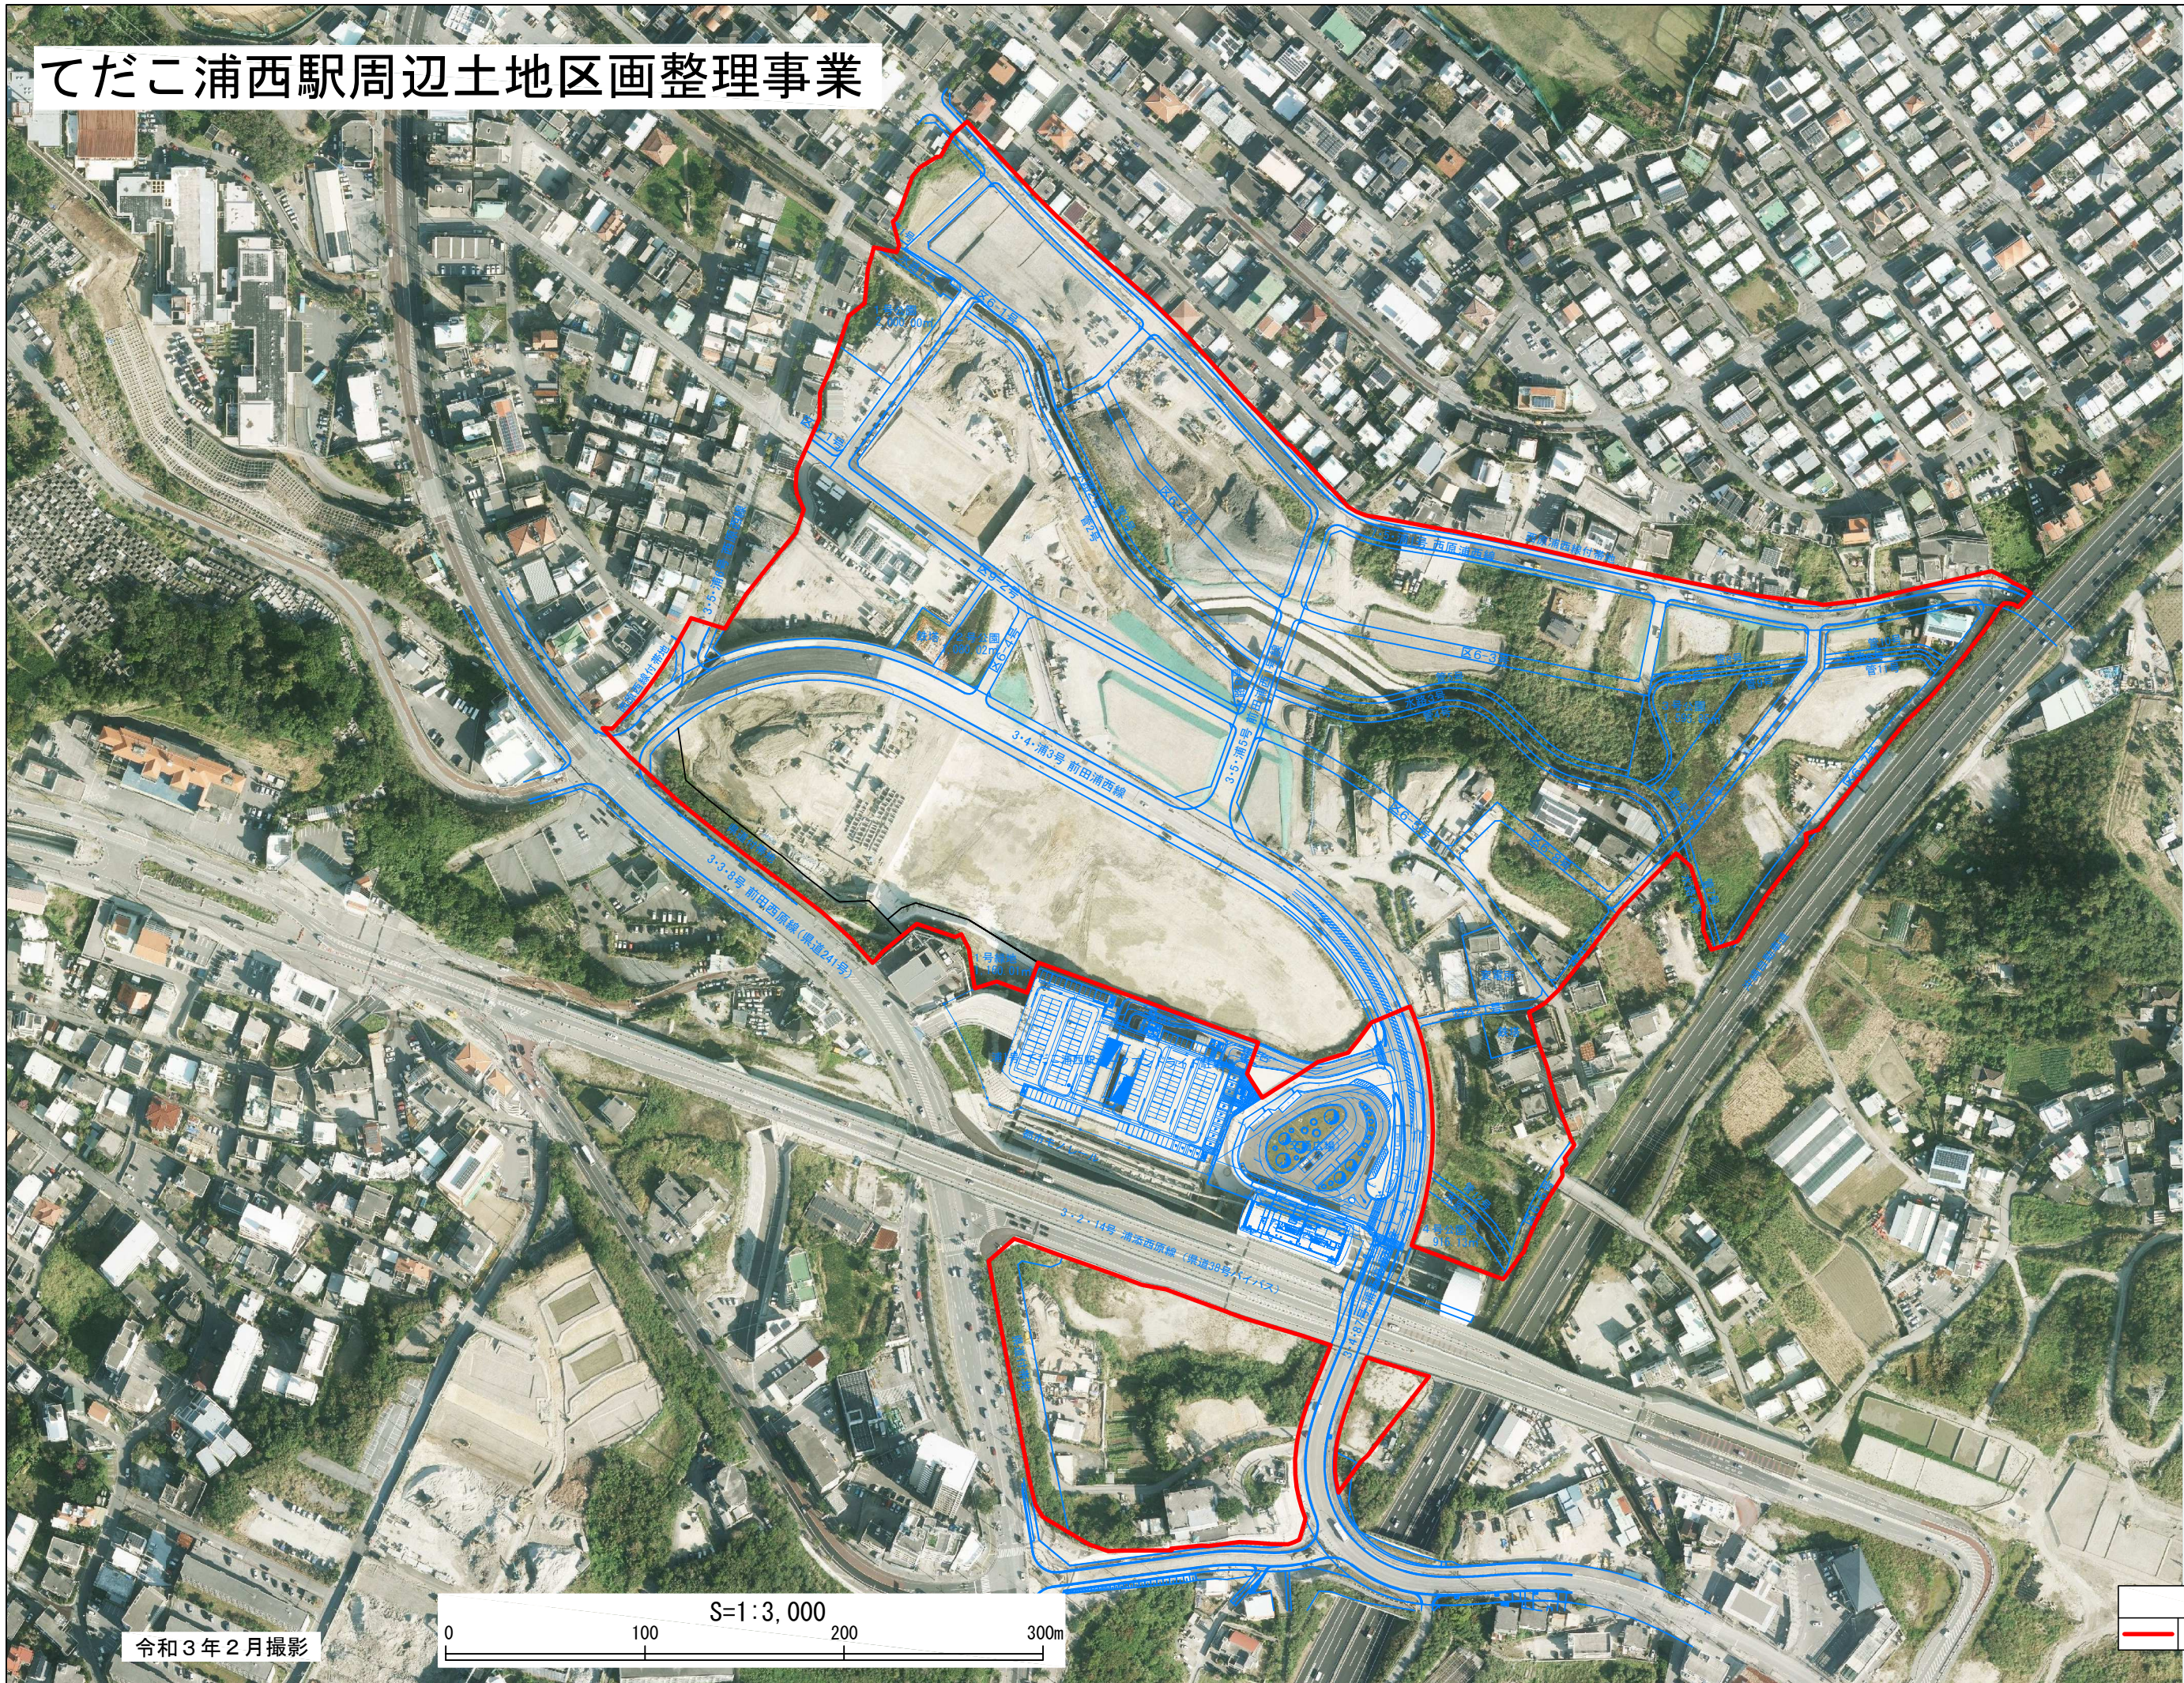

てだこ浦西駅周辺土地区画整理事業

令和3年2月撮影

凡 例	
	施行地区界